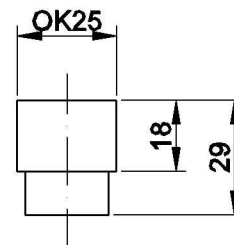

Koljeno

T-komad

MS prijelaz Ø18 - 1/2" NN

Odzračnik 1/2"

Cu cijev 18×1

Natjecanje instalatera grijanja i klimatizacije 2016.

Dimenzije fittinga

Mat. - Cu 18×1