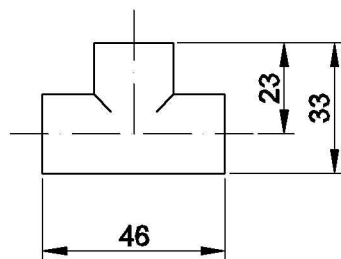

Koljeno

T-komad

MS prijelaz Ø18 - 1/2" NN

Odzračnik 1/2"

Cu cijev 18×1

Natjecanje instalatera grijanja i klimatizacije 2016.

Dimenzije fittinga

Mat. - Cu 18×1